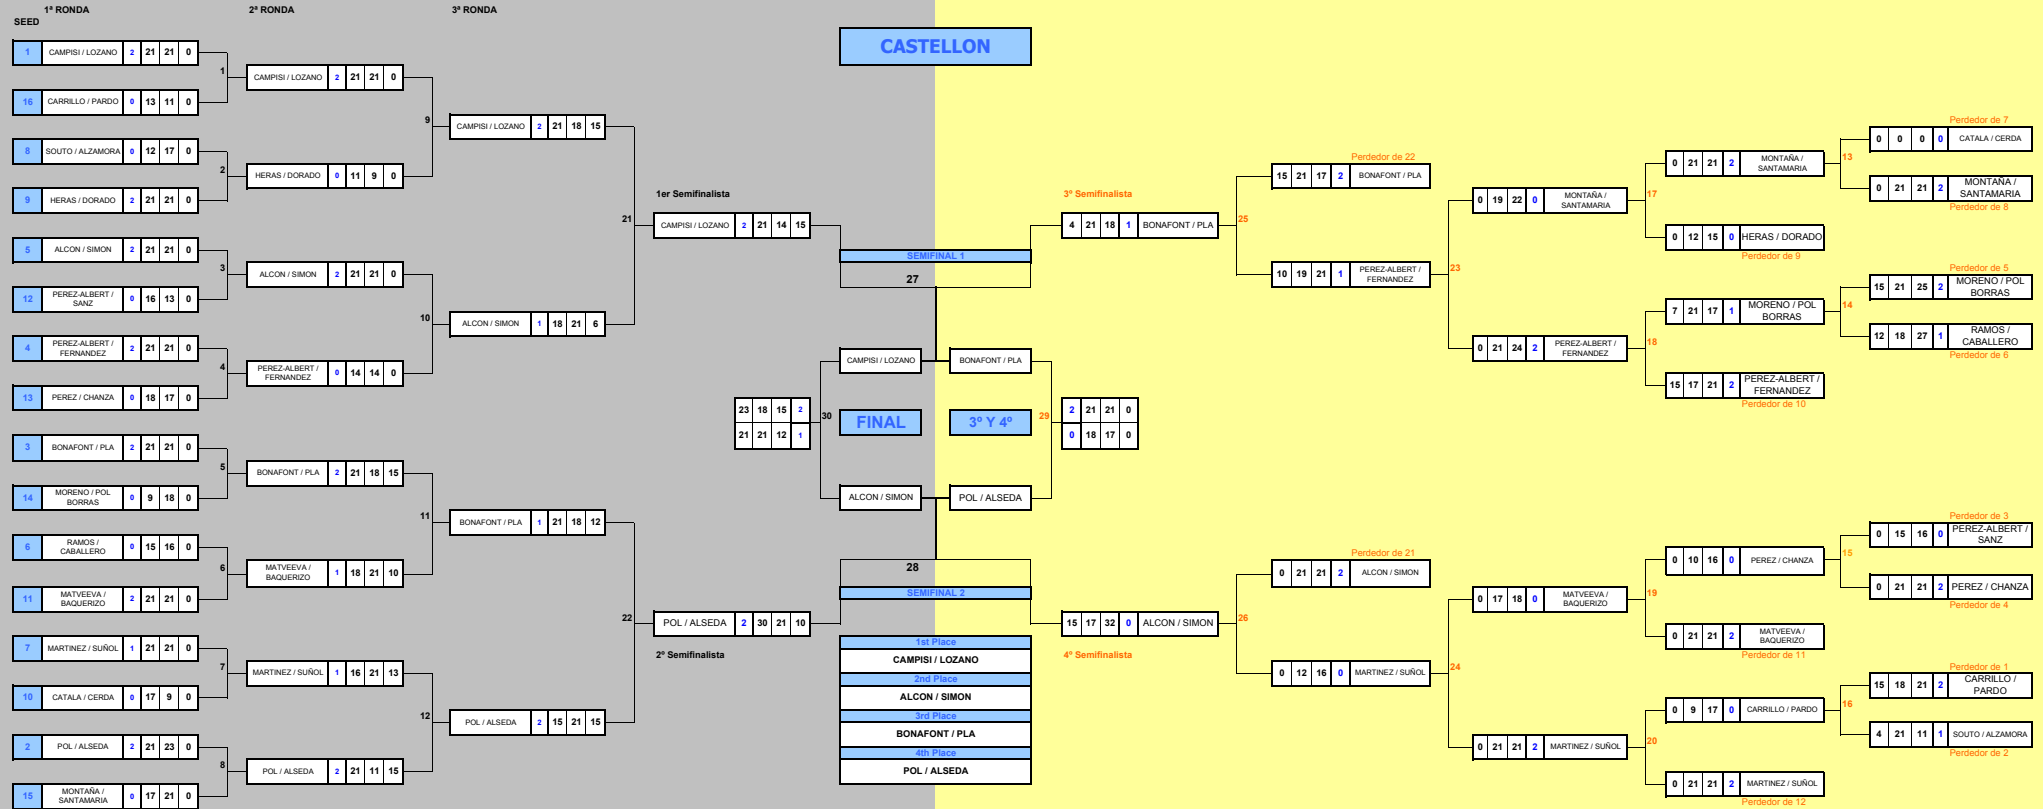

CUADRO FINAL FEMENINO

XVI CAMPEONATO DE ESPAÑA DE VOLEY PLAYA

CASTELLON

www.rfevb.com

Perdedores pasan a la repesca →

CUADRO FINAL FEMENINO